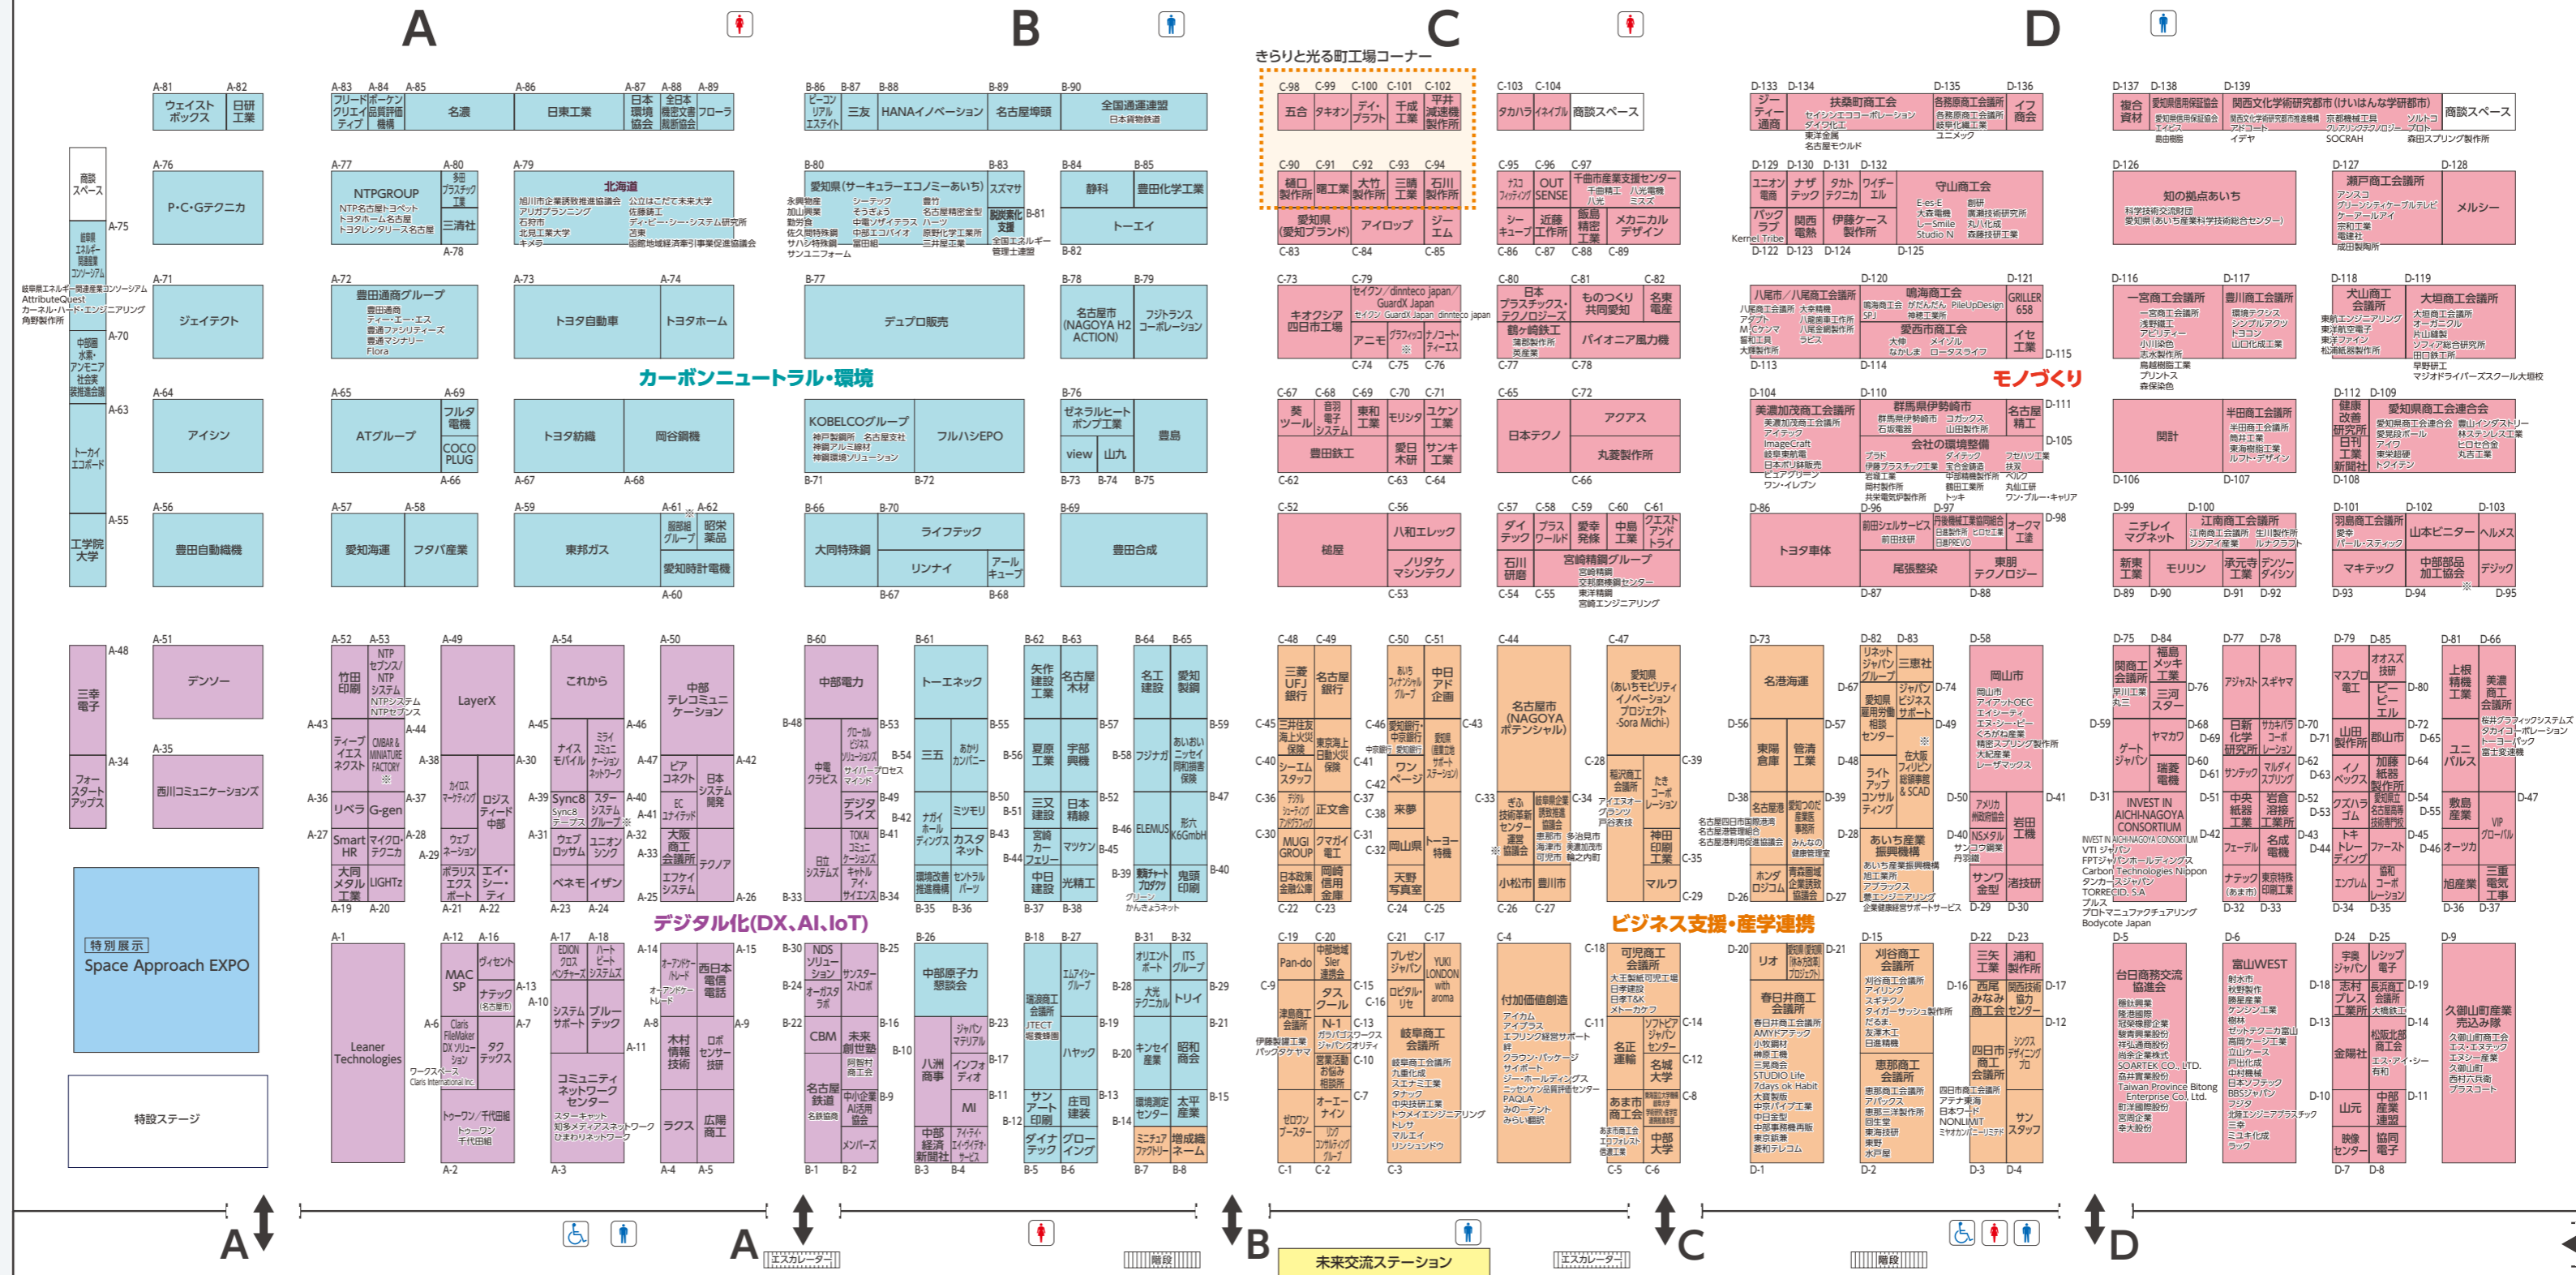

- ♂ : 男性用化粧室
- ♀ : 女性用化粧室
- ♿ : 身障者用化粧室
- 🚬 : 喫煙所

※ : 共同出展者名枠外に記載あり

【出展テーマ】

- ① カーボンニュートラル・環境
- ② モノづくり
- ③ デジタル化(DX, AI, IoT)
- ④ ビジネス支援・産学連携

▶展示館外

●ヤング・ジョブ・あいち ..... 第1展示館 2階コンコース

▶特別展示「Space Approach Expo」

- space
- ASTRAX
- 出光産産
- ElevationSpace
- オーエスジー
- OKIサーキットテクノロジー
- 栗田工業
- KDDI
- 清水建設
- SPACEAGENT
- ダイモン
- 高砂電気工業
- 東京大学 佐藤淳研究室
- 名古屋大学
- 日本旅行
- PDエアロスペース
- 三井住友海上火災保険
- MORESCO
- ユウアイ電子工業
- Letara
- ロケットリンクテクノロジー

オンライン展示会と連動したWEB版の会場マップはこちら

- A-44 CMBAR & MINIATURE FACTORY シー・エム・パー MINIATURE-FACTORY
- A-40 スターシステムグループ スターシステム Sharing FACTORY
- A-61 股部組グループ 股部組 板和設備 南部企業
- C-75 グラフィック グラフィック スーパーボギーデザイン事務所
- C-33 きふ技術革新センター運営協議会 きふ技術革新センター運営協議会 キフ印刷製作所 岐阜プラスチック工業 先端技術研究所 大塚精機 中京化成工業
- D-49 在阪フィリピン総領事館 & SCAD 在阪フィリピン共和国総領事館貿易投資部 基礎転換開発公社/BCDA スピーク鴻音部開発公社/SBMA ホロ・ポイント自由港区管理公社/PPMC
- D-94 中部部品加工協会 浅井鉄造所 アツミ工業 加藤精工 カナル 丸正精工 名南機械製作所 海本技研工業 リョーエイ

ブルメッセキッチンカー